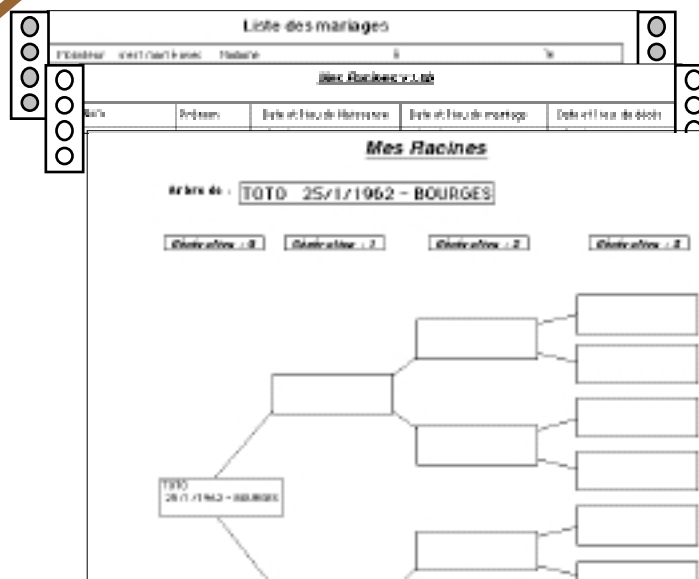

Mes Racines

Logiciel de gestion d'arbre généalogique

Simple

Paramétrable

Performant

Convivial

Les fonctionnalités et prix peuvent être modifiés sans préavis de la part de l'auteur.

Plate-forme Macintosh